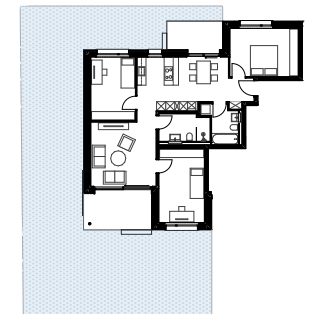

EG

04 - EG.3

06 - EG.3

4.5.-Zi.-Whg.

HNF: 96m²

TERRASSE: 19m²

GARTEN: 140m²

Garten gesamt - M 1/500