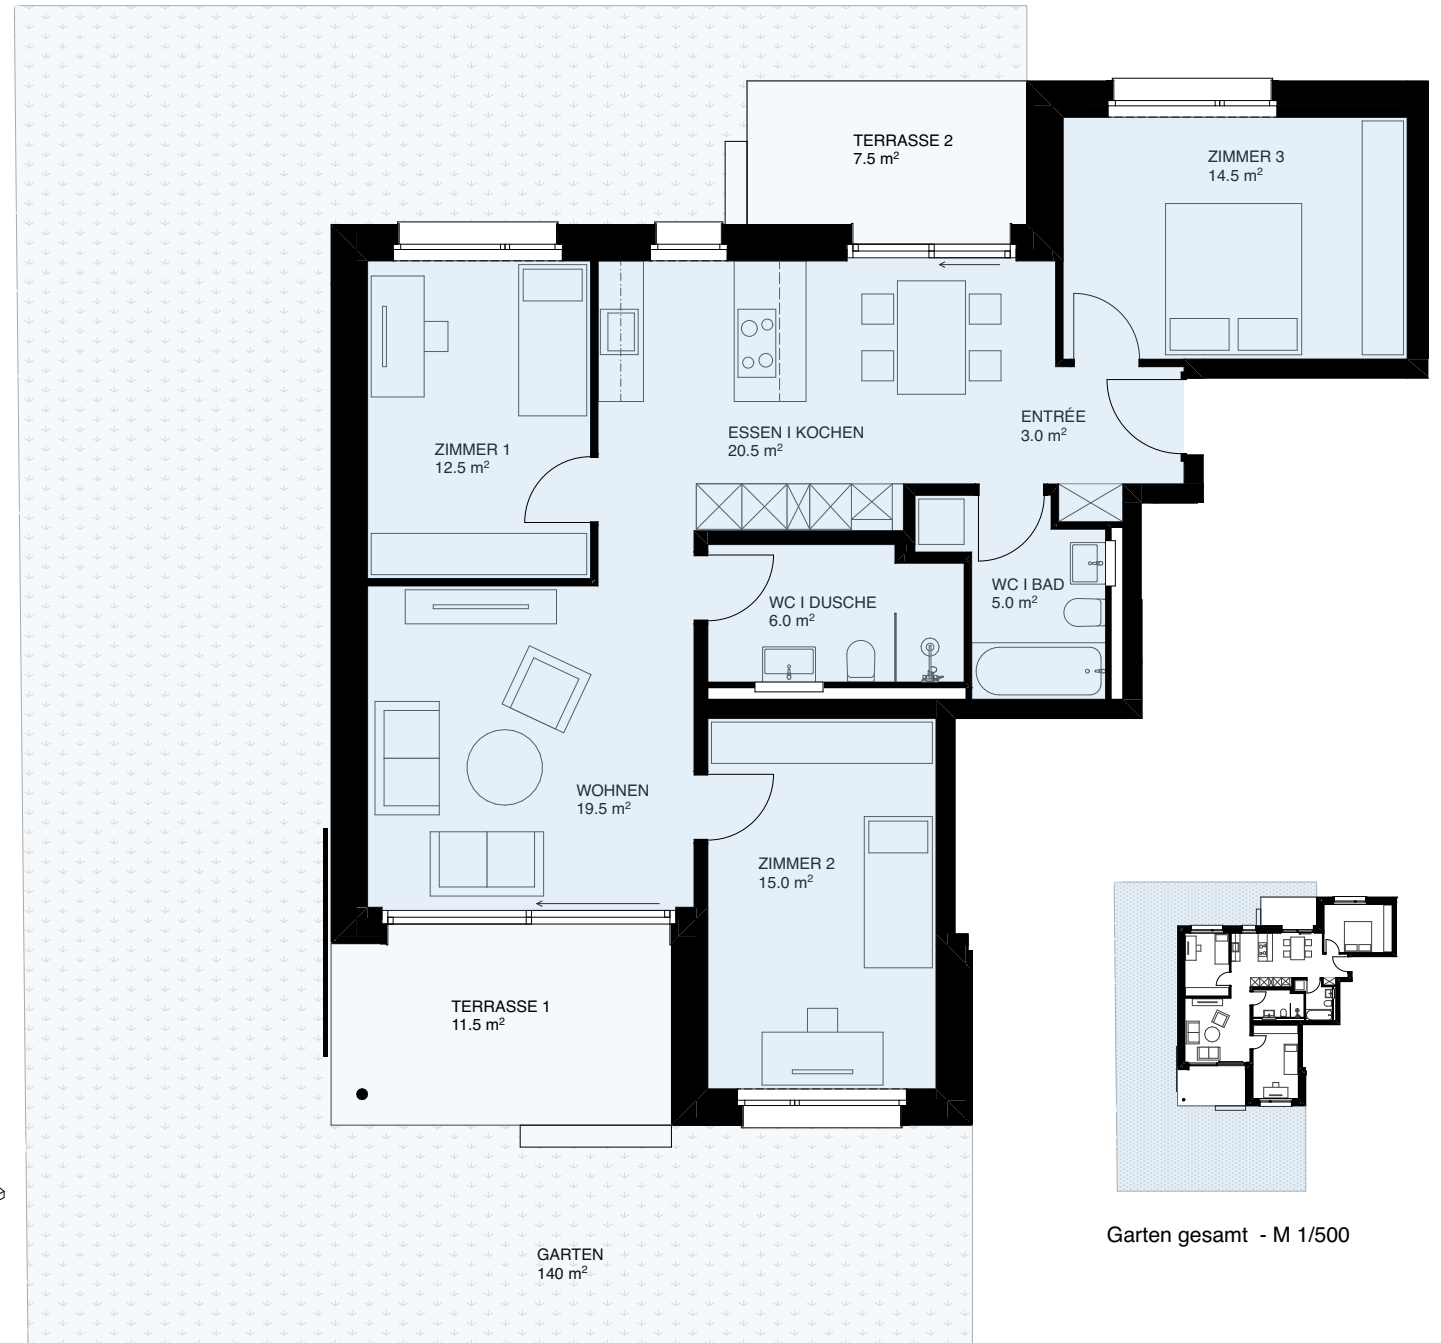

EG

04 - EG.3

06 - EG.3

4.5.-Zi.-Whg.

HNF: 96m²

TERRASSE: 19m²

GARTEN: 140m²

Garten gesamt - M 1/500